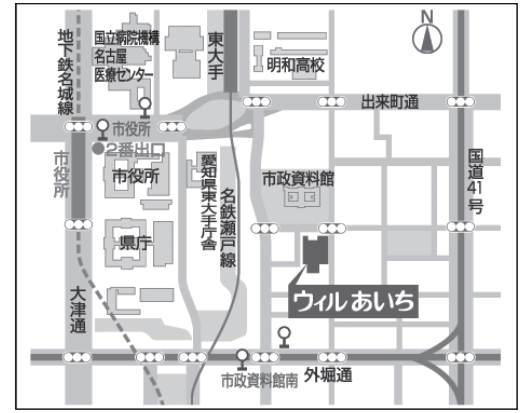

全国の
ワーカーズが
名古屋に集結!

参加費 全体会・分科会 3,000円
(配布資料・冊子及び後日送付の報告集代金含む)
懇親会 3,500円
オプションツアー(締切)2,500円

問合せはこちらまで

・生活クラブ生協本部 担当:木下 052-899-0770
・愛知ワーカーズ・コレクティブ連合会 052-899-0801

◆ 第14回 ワークス・コレクティブ全国会議 in 愛知 詳細 ◆

● 2月22日(土) 会場:ウィルあいち

【全体会】 時間:13:30~16:30(受付12:30~)

基調講演 **向井 忍 氏** (地域と協同の研究センター)

* 予定していた田中夏子氏が不慮の事故によるケガで急遽入院されたため、変更させていただきました。

【懇親会】 時間:17:00~19:00

会場:ウィルあいち3F 大会議場

名古屋市東区上豎杉町1

● 2月23日(日) 会場:ウインクあいち

【分科会】 時間:9:15~11:45(受付8:45~)